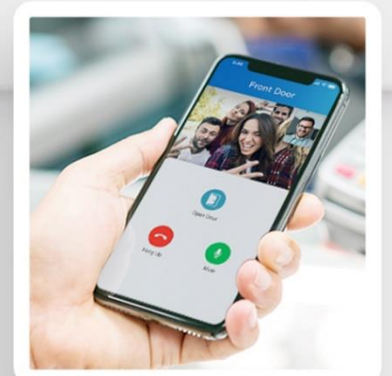

# 隨時隨地對講開門

可以透過室內監視器或智慧型手機上的直覺式應用程式  
看到訪客並與訪客交談並為他們開門

E12S : 標準版 / E12W : 標準版+WiFi